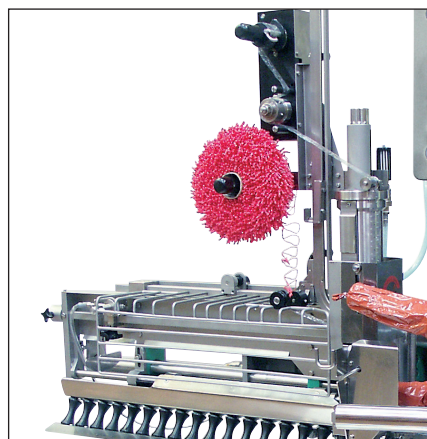

TIPPER TIE™

TC4357

Прочность, эффективность.

TC4357 Единичный Клип-Автомат

Описание функционирования автомата Единичной Клипсации TC4357

TC4357 – прекрасный автомата клипсации, использующийся в мясной промышленности для фасовки сырых и вареных колбас, с вкладками или без них, вареных окороков, а также формованных мясных изделий в волокнистых или искусственных оболочках. Короткий тракт нагрева TC4357 обеспечивает оптимальный рисунок среза. Эффективная тройная головка позволяет осуществлять ускоренную смену оболочки, в особенности в случае длинных оболочек. Эргономичная конструкция облегчает работу. Последовательно исполняемые рабочие операции, такие, как фасовка, гофрирование, клипсация и поворачивание могут эффективно адаптироваться друг с другом. Электронная память обеспечивает структурированное воспроизведение данных продукта и управление ими. Управление пневмоприводами осуществляется с помощью микропроцессора.

Простое управление с помощью клавиатуры

Возможность порционирования при помощи длины остановки

Автоматический укладчик для колбасной петли

3-позиционная револьверная головка для быстрой работы

Стандартные функции	TC4357 E210	TC4357 E410	TC4357 E510	TC4357 E400
Калибр	40–100 mm	50–160 mm	50–160 mm	50–160 mm
Тип клипс	E200–E240	E410–E430	E510–E540	370–425
Давление воздуха	6 bar			
Потребление воздуха	15 Литр			
Вес	165 kg (364 lbs)			
Табариты (длина x ширина x высота)	1400 x 800 x 1850			
LpA [dB(A)]	81			
LWA [dB(A)]	95			
Стойка для сырых колбас	✓	✓	✓	✓
Доступные опции				
Луп машины	✓	✓	✓	✓
Расширение ролика	✓	✓	✓	✓
Всасывающий насос	✓	✓	✓	✓
Шаровой арнир	✓	✓	✓	✓